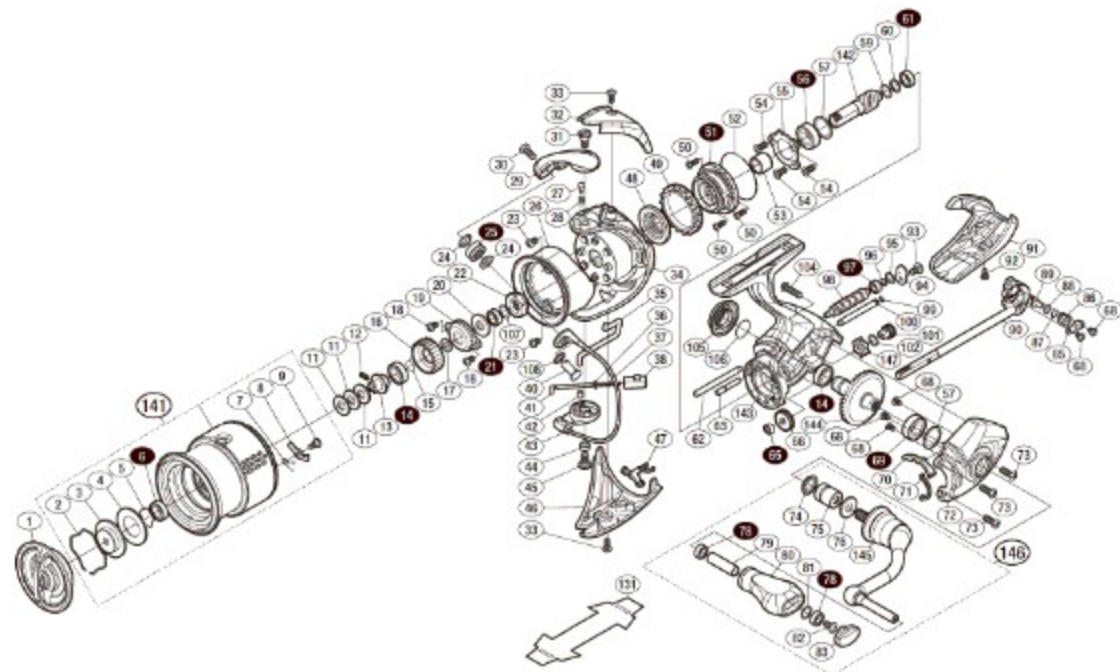

' 18 STELLA 2500SHG

本体価格(税別):81,900円

Product Code: 03802

※白ヌキ番号はベアリングを示します。

※ 51 ローラークラッチ組の交換はアフターサービスに出していただくようお願いいたします。

調整座金類に関しては、必ずしも分解図中の表裏と一致しない場合がございますので、ご了承ください。
(商品により使用している場合とそうでない場合がございます。)